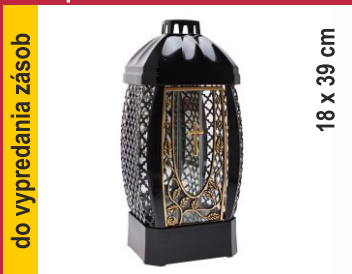

13 x 30 cm

č. 33338

• Lampión KAPLNKA veľká KRÍŽ